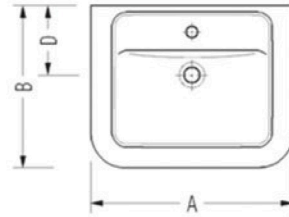

DELTA

SEREL®

DE42 Tezgah Üstü Lavabo / Countertop Washbasin

DE05 Tam Ayak / Full Pedestal

DE21 Yarım Ayak / Semi Pedestal

	A	B	C	D	G	H	I	J
DE42	450	380	150	195	620	570	730	120
DE41	500	400	165	195	605	555	715	135

	A	B	C	D	G	H	I	J
DE42	450	380	150	195	620	570	730	120
DE41	500	400	165	195	605	555	715	135

	A	B	C	D	G	H	I	J
DE42	450	380	150	195	620	570	730	120
DE41	500	400	165	195	605	555	715	135

SEREL önceden haber vermeksizin, ürünler ve ürünlerin teknik detaylarında değişiklik yapma hakkını saklı tutar.