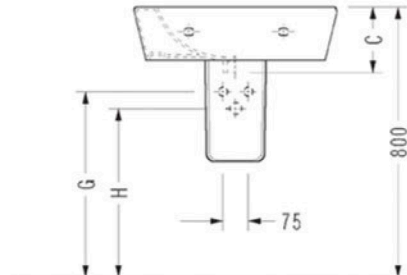

DELTA

SEREL®

DE42 Tezgah Üstü Lavabo / Countertop Washbasin

DE05 Tam Ayak / Full Pedestal

DE21 Yarım Ayak / Semi Pedestal

	A	B	C	D	G	H	I	J
DE42	450	380	150	195	620	570	730	120
DE41	500	400	165	195	605	555	715	135

	A	B	C	D	G	H	I	J
DE42	450	380	150	195	620	570	730	120
DE41	500	400	165	195	605	555	715	135

	A	B	C	D	G	H	I	J
DE42	450	380	150	195	620	570	730	120
DE41	500	400	165	195	605	555	715	135

SEREL önceden haber vermeksizin, ürünler ve ürünlerin teknik detaylarında değişiklik yapma hakkını saklı tutar.