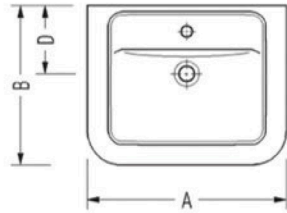

DELTA

SEREL®

DE42 Tezgah Üstü Lavabo / Countertop Washbasin

DE05 Tam Ayak / Full Pedestal

DE21 Yarım Ayak / Semi Pedestal

	A	B	C	D	G	H	I	J
DE42	450	380	150	195	620	570	730	120
DE41	500	400	165	195	605	555	715	135

	A	B	C	D	G	H	I	J
DE42	450	380	150	195	620	570	730	120
DE41	500	400	165	195	605	555	715	135

	A	B	C	D	G	H	I	J
DE42	450	380	150	195	620	570	730	120
DE41	500	400	165	195	605	555	715	135

SEREL önceden haber vermeksizin, ürünler ve ürünlerin teknik detaylarında değişiklik yapma hakkını saklı tutar.