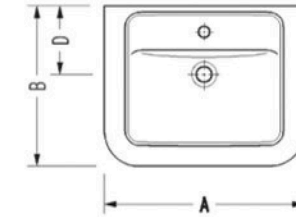

DELTA

SEREL®

DE42 Tezgah Üstü Lavabo / Countertop Washbasin

DE05 Tam Ayak / Full Pedestal

DE21 Yarım Ayak / Semi Pedestal

	A	B	C	D	G	H	I	J
DE42	450	380	150	195	620	570	730	120
DE41	500	400	165	195	605	555	715	135

	A	B	C	D	G	H	I	J
DE42	450	380	150	195	620	570	730	120
DE41	500	400	165	195	605	555	715	135

	A	B	C	D	G	H	I	J
DE42	450	380	150	195	620	570	730	120
DE41	500	400	165	195	605	555	715	135

SEREL önceden haber vermeksizin, ürünler ve ürünlerin teknik detaylarında değişiklik yapma hakkını saklı tutar.