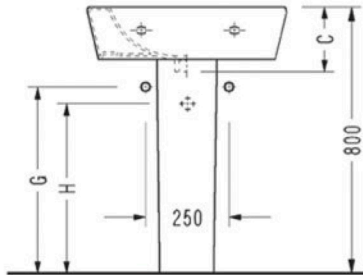

DELTA

SEREL®

DE42 Tezgah Üstü Lavabo / Countertop Washbasin

DE05 Tam Ayak / Full Pedestal

DE21 Yarım Ayak / Semi Pedestal

	A	B	C	D	G	H	I	J
DE42	450	380	150	195	620	570	730	120
DE41	500	400	165	195	605	555	715	135

	A	B	C	D	G	H	I	J
DE42	450	380	150	195	620	570	730	120
DE41	500	400	165	195	605	555	715	135

	A	B	C	D	G	H	I	J
DE42	450	380	150	195	620	570	730	120
DE41	500	400	165	195	605	555	715	135

SEREL önceden haber vermeksizin, ürünler ve ürünlerin teknik detaylarında değişiklik yapma hakkını saklı tutar.