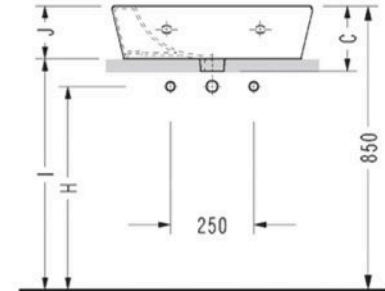

DELTA

SEREL®

DE42 Tezgah Üstü Lavabo / Countertop Washbasin

DE05 Tam Ayak / Full Pedestal

DE21 Yarım Ayak / Semi Pedestal

	A	B	C	D	G	H	I	J
DE42	450	380	150	195	620	570	730	120
DE41	500	400	165	195	605	555	715	135

	A	B	C	D	G	H	I	J
DE42	450	380	150	195	620	570	730	120
DE41	500	400	165	195	605	555	715	135

	A	B	C	D	G	H	I	J
DE42	450	380	150	195	620	570	730	120
DE41	500	400	165	195	605	555	715	135

SEREL önceden haber vermeksizin, ürünler ve ürünlerin teknik detaylarında değişiklik yapma hakkını saklı tutar.