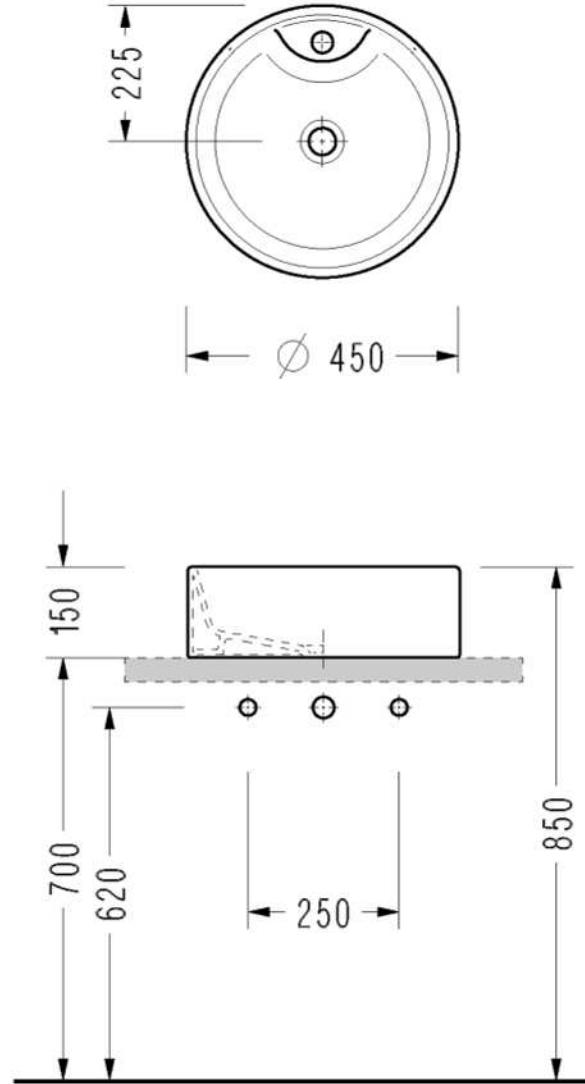

# MİNİMAL LAVABOLAR SERİSİ / MINIMAL WASHBASIN SERIES

SEREL®

2054 Tezgah Üstü Lavabo / Countertop Washbasin

Sadece kumandasız bataryalar ile kullanılır.  
Use only syphons w/o pop-up.