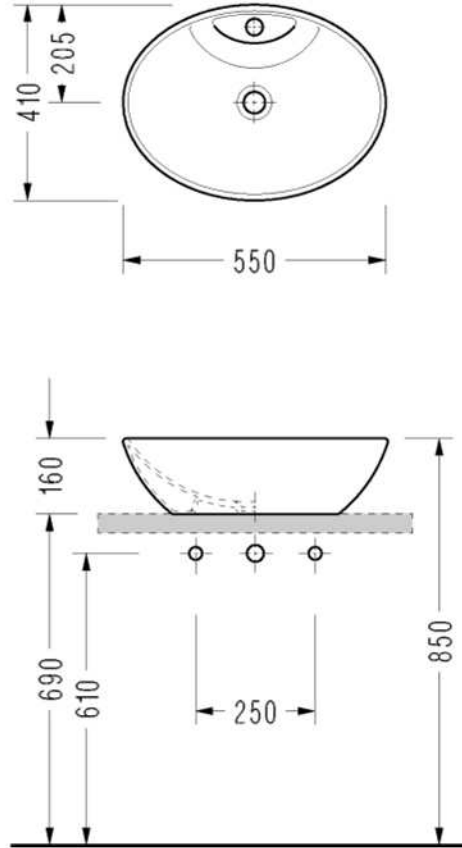

MİNİMAL LAVABOLAR SERİSİ / MINIMAL WASHBASIN SERIES

SEREL®

CH34 Tezgah Üstü Lavabo / Countertop Washbasin

Sadece kumandasız bataryalar ile kullanılır.
Use only syphons w/o pop-up.