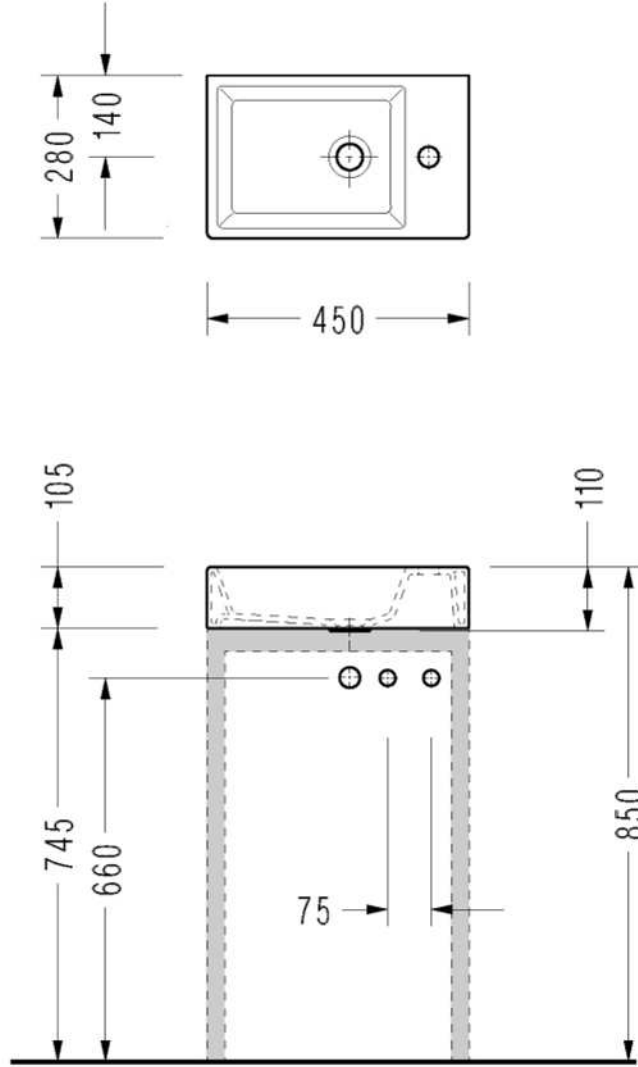

2049 Tezgah Üstü Lavabo / Countertop Washbasin

Sadece kumandasız bataryalar ile kullanılır.
Use only syphons w/o pop-up.