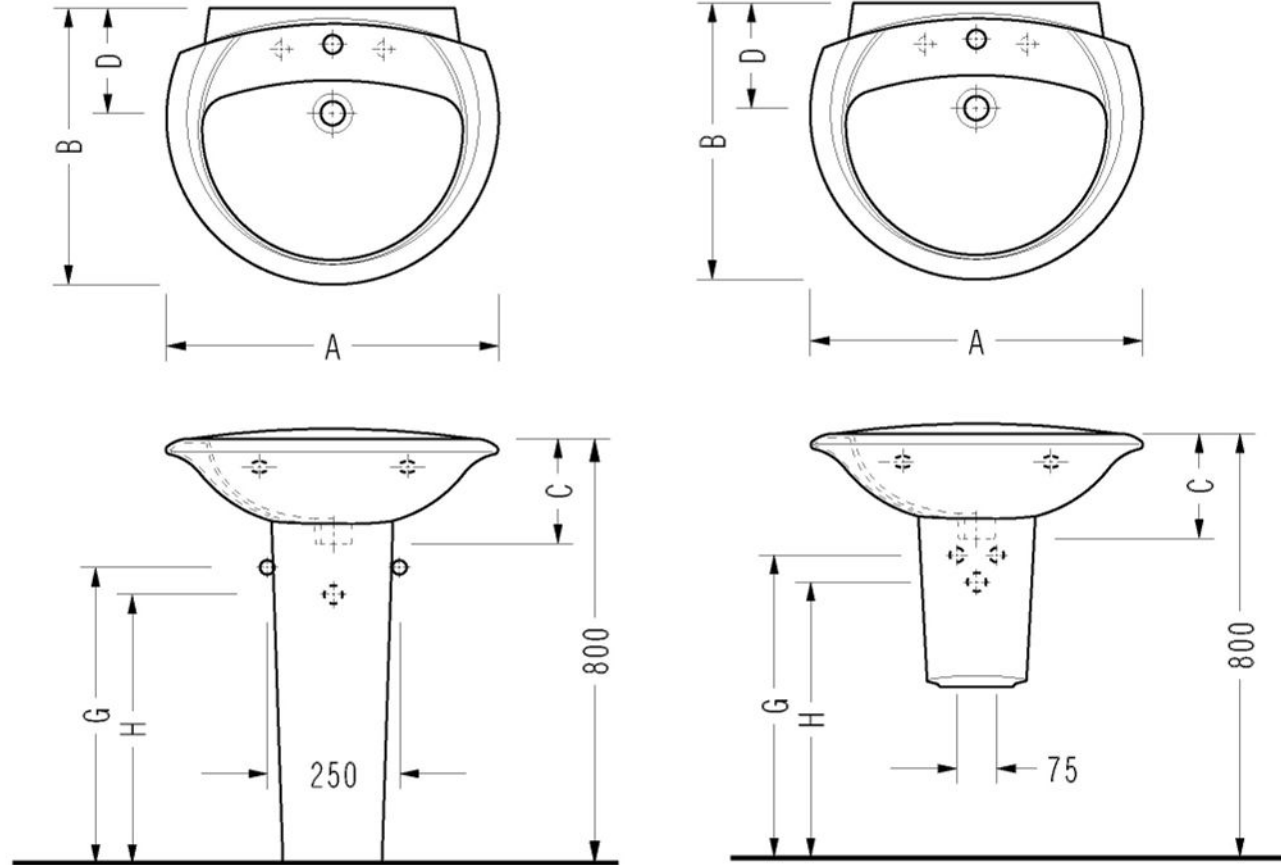

- 6840 Lavabo / Washbasin  
 6841 Lavabo / Washbasin  
 6801 Lavabo / Washbasin  
 6842 Lavabo / Washbasin  
 6805 Tam Ayak / Full Pedestal  
 6821 Yarım Ayak / Semi Pedestal  
 6823 Yarım Ayak / Semi Pedestal

	A	B	C	D	G	H
* 6840	450	360	160	165	610	560
6841	560	460	185	205	585	535
6801	620	510	205	205	565	515
6842	650	540	205	205	565	515

\* 6840 kodlu lavabonun tam ayak uygulaması yoktur, 6823 kodlu yarım ayak ile kullanılabilir / 6840 washbasin does not suitable with full pedestal, it can be used with 6823 semi pedestal